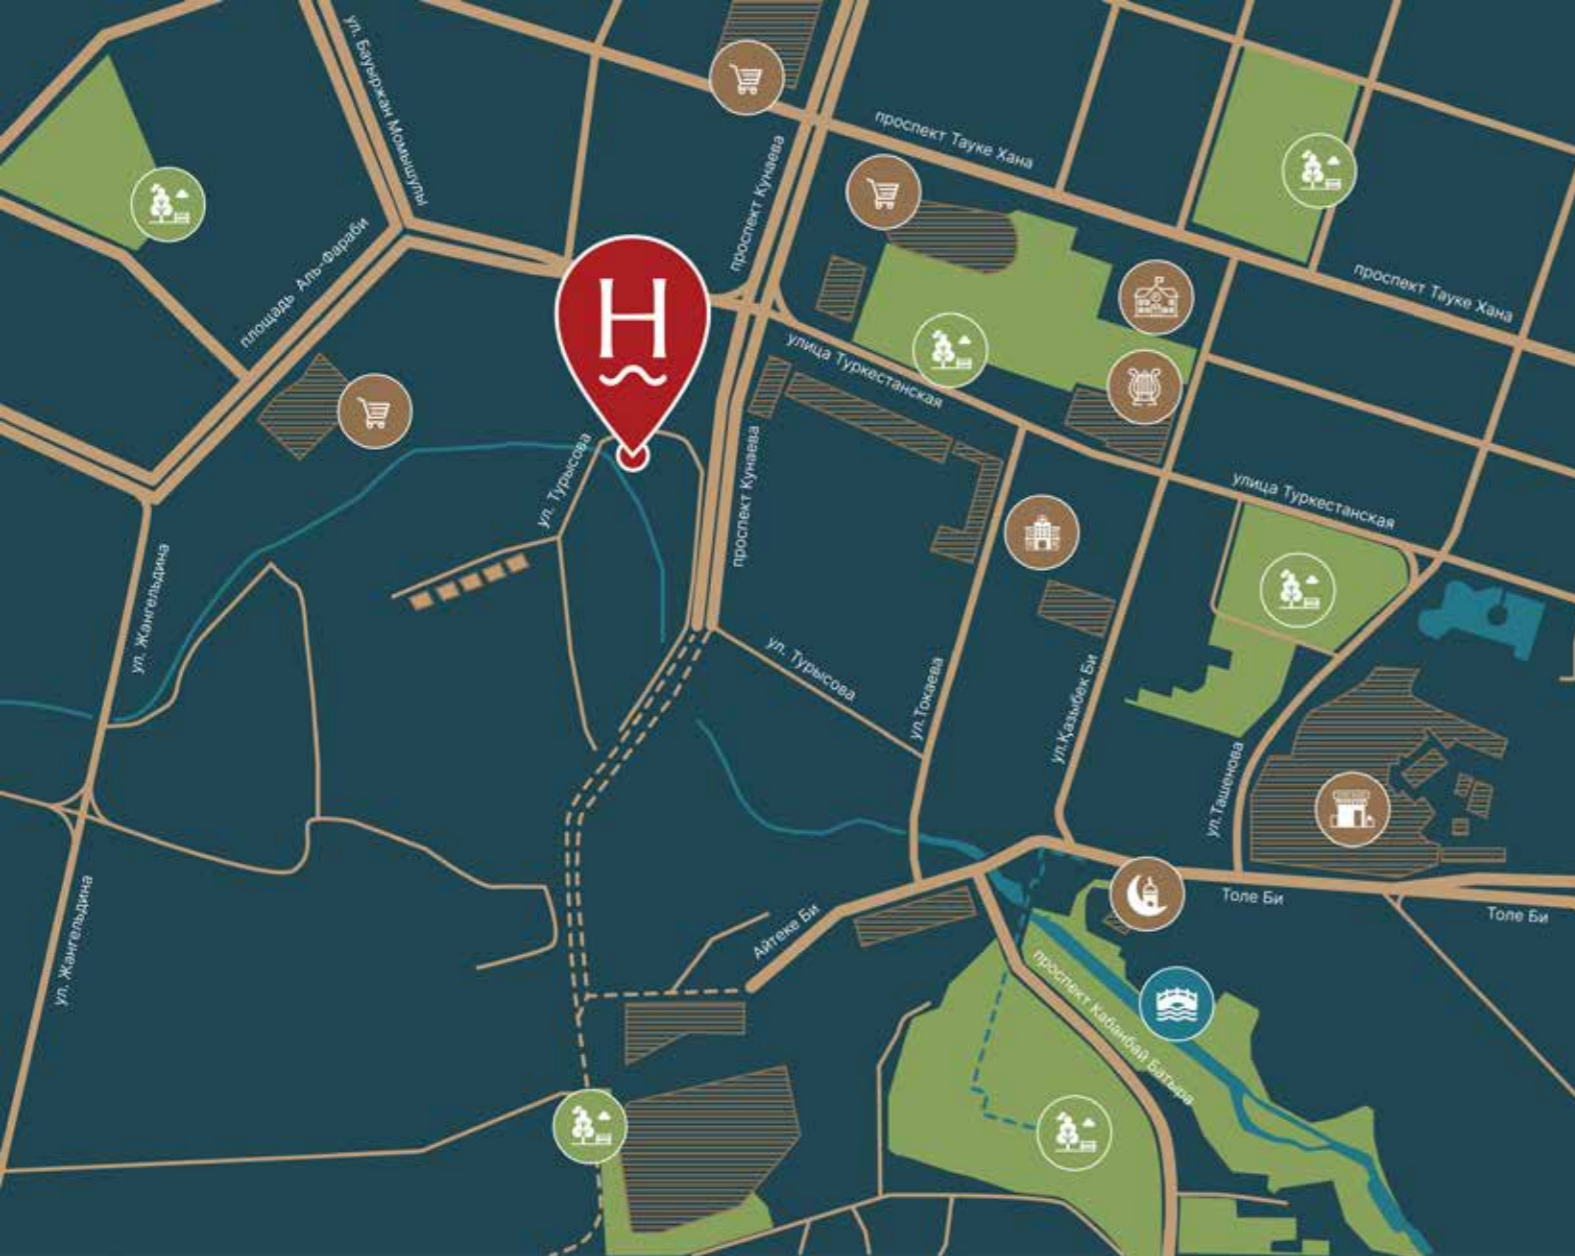

HAYAT

~ R I V E R ~

ТҮРҒЫН ҮЙ КЕШЕНІ

О ЖИЛОМ КОМПЛЕКСЕ

Шымкент қаласының тарихи орталығында, Қошқар Ата өзенінің жағасында үлкен қаланың шуылын ұмытасыз. Мегаполис тұрғынының арманы жаңа Hayat River авторлық үйінде орындалады. Мұнда табиғат пен қала шекаралары ажырап, тыныш аққан өзен сияқты өмір жайлылықта қарбалассыз болады.

«Hayat River» ТК 6 қабатты 102 пәтер тұрғын үйі, Шығыс декор элементтері бар сапалы материалдармен әрленген талғампаз ерекшелігімен таң қалдырады.

В историческом центре Шымкента, на берегу реки Кошкар-Ата, забыть о шуме большого города. Мечта жителя мегаполиса сбудется в новом авторском доме Hayat River. Здесь стерты границы природы и города, а жизнь, как тихая река, течет без суеты в уединении и комфорте.

ЖК “Hayat River” 6-ти этажный жилой дом на 102 квартиры, впечатляет элегантным фасадом, облицованным качественными материалами с восточными элементами декора.

HAYAT
RIVER

Мекен жайы: Турысов көшесі уч. 1/12
Қошқар Ата өзенінің жағасында

закрытый безопасный двор

Шымкент қаласының тарихи орталығында, Қошқар Ата өзенінің жағасында үлкен қаланың шуылын ұмытасыз. Жайлы жабық аулаңыздан өзенге шығудың жолы бар! Мұның бәрі ерекше атмосфера жасайды.